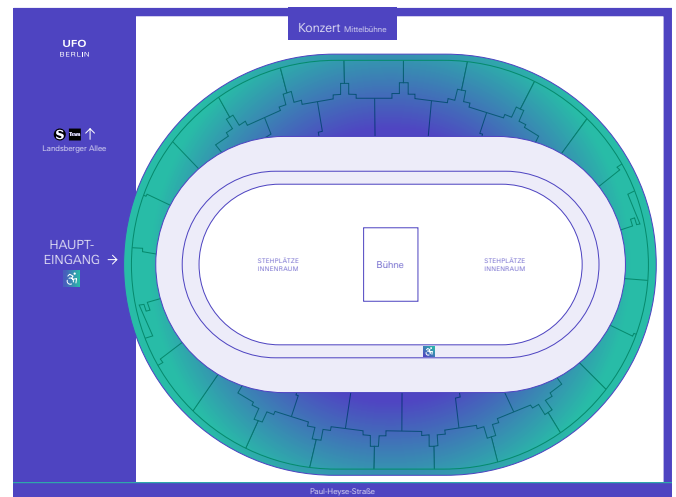

**1. Konzert, Frontbühne**  
Kapazität: ca. 5.000 Personen

**1.1. Konzert, Mittelbühne**  
Kapazität: ca. 5.000 Personen